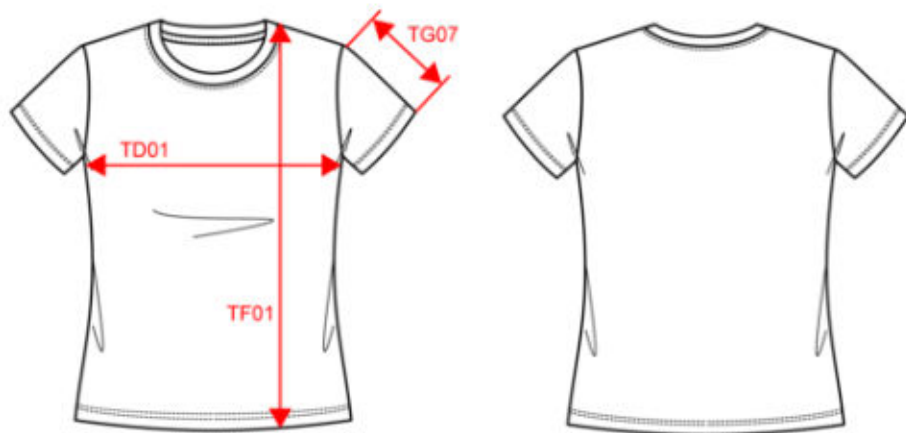

T-shirt col rond manches courtes femme

Dimensions (cm)

Mesures en cm	S	M	L	XL	XXL	3XL
TE01 - 1/2 largeur poitrine à 1.5cm de l'emmanchure	45.00	48.00	51.00	54.00	57.00	60.00
TF01 - Hauteur totale de l'HSP	62.00	64.00	66.00	68.00	70.00	72.00
TG07 - Longueur manche courte	15.00	15.75	16.50	17.25	18.00	18.75