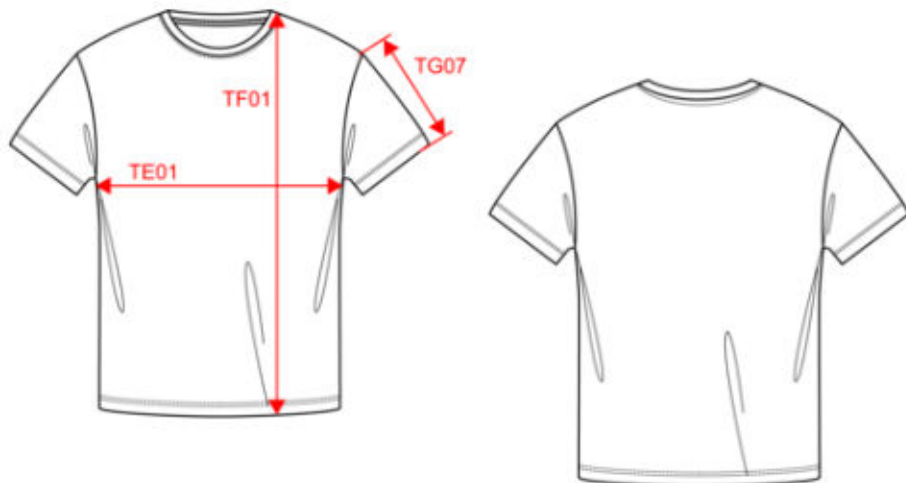

T-shirt col rond manches courtes homme

Dimensions (cm)

Mesures en cm	S	M	L	XL	XXL	3XL	4XL
TE01 - 1/2 largeur poitrine à 1.5cm de l'emmanchure	49.00	52.00	55.00	58.00	61.00	64.00	67.00
TF01 - Hauteur totale de l'HSP	70.00	72.00	74.00	76.00	78.00	80.00	82.00
TG07 - Longueur manche courte	20.50	21.25	22.00	22.75	23.50	24.25	25.00